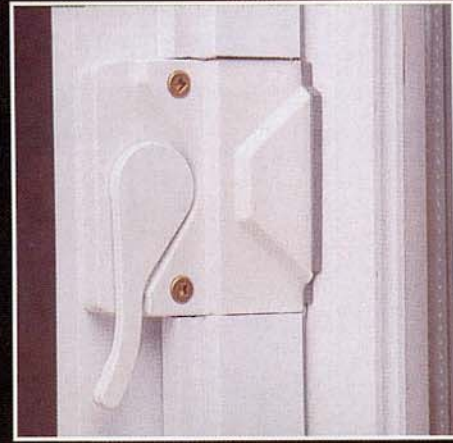

Lumi-LX

La fenêtre à battants...

Plus
que du verre!

ouverture plus grande
pour facilité d'entretien

manivelle d'ouverture

barrure sécuritaire

Avantages et particularités

Styles:

traditionnel québécois
(avec carrelages),
moderne (sans carrelage).

Sécurité:

barrure permettant
une fermeture hermétique
et sécuritaire.

Garantie:

10 ans du manufacturier.
Le produit est conforme
à la norme CAN/CSA-A440-M90
TEST A3, B7, C3.