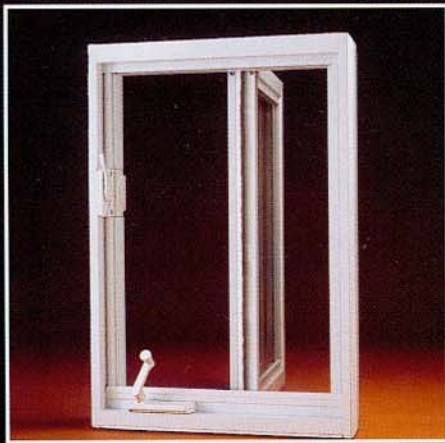

Lumi-LX

La fenêtre à battants...

Plus
que du verre!

ouverture plus grande
pour facilité d'entretien

manivelle d'ouverture

barrure sécuritaire

Avantages et particularités

Styles:

traditionnel québécois
(avec carrelages),
moderne (sans carrelage).

Sécurité:

barrure permettant
une fermeture hermétique
et sécuritaire.

Garantie:

10 ans du manufacturier.
Le produit est conforme
à la norme CAN/CSA-A440-M90
TEST A3, B7, C3.

Rendement énergétique:

assuré par le procédé "Isolok"
du volet développé par Alcan,
par un double verre scellé
ainsi qu'un double joint d'étanchéité.
Verre énergétique pour un rendement
supérieur et intercalaire isolant.

ambiance

lumière et décor

La fenêtre en baie ou cintrée LUMI-LX, vous permet de transformer votre décor, de créer une pièce unique, d'aspect plus vaste.

Modèles

▪ Fenêtres régulières

1 lumière

2 lumières

3 lumières égales