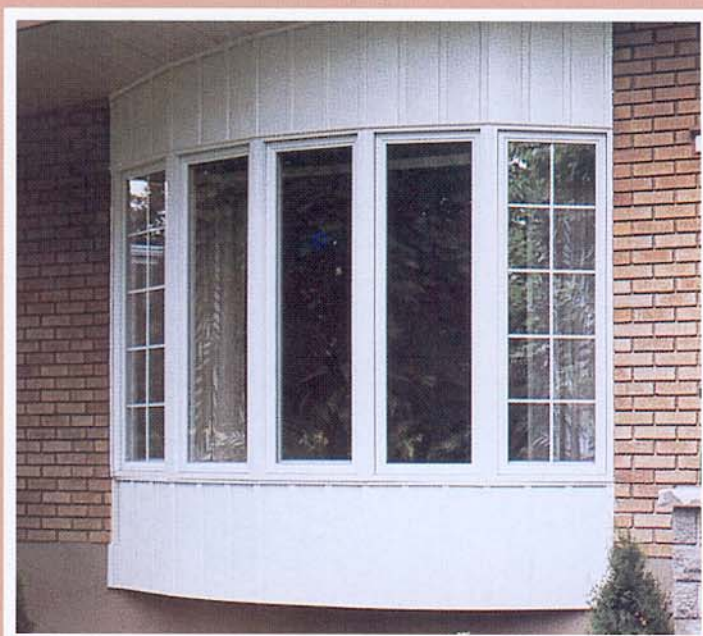

Modèles exclusifs, à l'image de vos besoins.

Nos spécialistes ont raffiné leurs produits au fil des ans dans le but d'offrir à leur clientèle tout un éventail de fenêtres de qualité, faites sur mesure