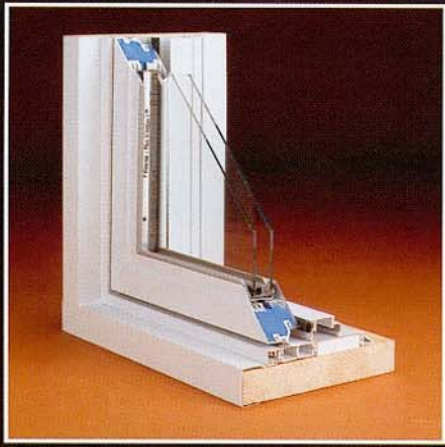

traditionnel québécois
(avec carrelages),
moderne (sans carrelage).

Sécurité:

barrure permettant
une fermeture hermétique
et sécuritaire.

Garantie:

10 ans du manufacturier.
Le produit est conforme
à la norme CAN/CSA-A440-M90
TEST A3, B7, C3.

Rendement énergétique:

assuré par le procédé "Isolok"
du volet développé par Alcan,
par un double verre scellé
ainsi qu'un double joint d'étanchéité.
Verre énergétique pour un rendement
supérieur et intercalaire isolant.

Entretien:

Fenêtre d'aluminium émaillé:
entretien facile de l'extérieur
par l'intérieur.

LX 4^{3/4} et cadre en pin recouvert extérieur

LX 5^{3/4} et cadre en pin recouvert extérieur

Une fenêtre énergétique

ambiance

lumière et décor

La fenêtre en baie ou cintrée LUMI-LX, vous permet de transformer votre décor, de créer une pièce unique, d'aspect plus vaste.

Modèles

▪ Fenêtres régulières

1 lumière

2 lumières

3 lumières égales