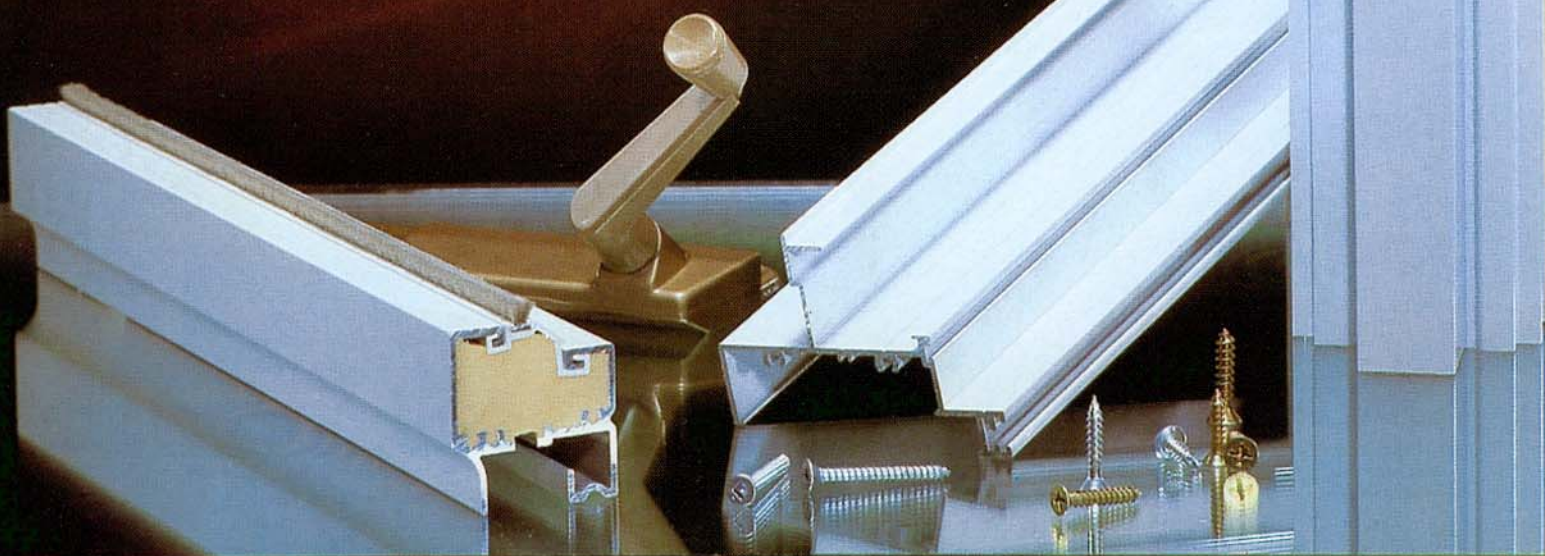

Lumi-LX

La fenêtre à battants...

Plus
que du verre!

ouverture plus grande
pour facilité d'entretien

manivelle d'ouverture

barrure sécuritaire

Avantages et particularités

Styles:

traditionnel québécois
(avec carrelages),
moderne (sans carrelage).

Sécurité:

barrure permettant
une fermeture hermétique
et sécuritaire.

Garantie:

10 ans du manufacturier.
Le produit est conforme
à la norme CAN/CSA-A440-M90
TEST A3, B7, C3.

Rendement énergétique:

assuré par le procédé "Isolok"
du volet développé par Alcan,
par un double verre scellé
ainsi qu'un double joint d'étanchéité.
Verre énergétique pour un rendement
supérieur et intercalaire isolant.