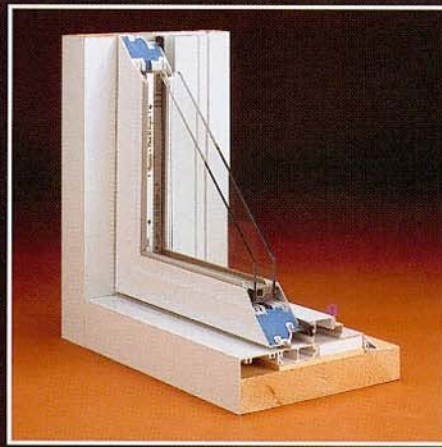

Rendement énergétique:

assuré par le procédé "Isolok"
du volet développé par Alcan,
par un double verre scellé
ainsi qu'un double joint d'étanchéité.
Verre énergétique pour un rendement
supérieur et intercalaire isolant.

Entretien:

Fenêtre d'aluminium émaillé:
entretien facile de l'extérieur
par l'intérieur.

LX 4^{3/4} et cadre en pin recouvert extérieur

LX 5^{3/4} et cadre en pin recouvert extérieur

Une fenêtre énergétique

ambiance

lumière et décor

La fenêtre en baie ou cintrée LUMI-LX, vous permet de transformer votre décor, de créer une pièce unique, d'aspect plus vaste.

Modèles

▪ Fenêtres régulières

1 lumière

2 lumières

3 lumières égales