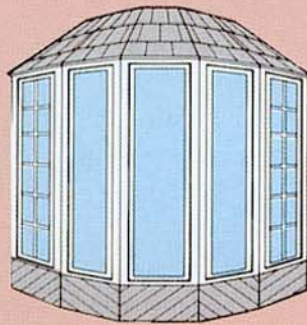

ambiance

lumière et décor

La fenêtre en baie ou cintrée LUMI-LX, vous permet de transformer votre décor, de créer une pièce unique, d'aspect plus vaste.

Modèles

▪ Fenêtres régulières

1 lumière

2 lumières

3 lumières égales

3 lumières inégales

4 lumières

5 lumières

combiné 2 lumières

▪ Fenêtres en projection

en baie

cintrée 4 lumières

cintrée 5 lumières

cintrée 6 lumières

Options

- Verre énergétique
- Carrelage d'aluminium amovible
- Carrelage en vinyle à l'intérieur
- Verre décoratif
- Intercalaire isolant
- Volet semi-opérant

Couleurs

- | | | | |
|-------------------|---|---------------------|---|
| Blanc
K-1285 |  | Ivoire
K-30289 |  |
| Bronze
K-70632 |  | Brun Com.
K-7390 |  |
| | | Brun Aut.
K-7207 |  |