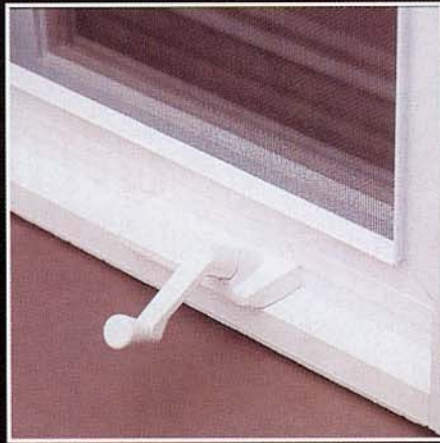

Lumi-LX

La fenêtre à battants...

Plus
que du verre!

ouverture plus grande
pour facilité d'entretien

manivelle d'ouverture

barrure sécuritaire

Avantages et particularités

Styles:

traditionnel québécois
(avec carrelages),
moderne (sans carrelage).

Sécurité:

barrure permettant
une fermeture hermétique
et sécuritaire.

Garantie:

10 ans du manufacturier.
Le produit est conforme
à la norme CAN/CSA-A440-M90
TEST A3, B7, C3.

Entretien:

Fenêtre d'aluminium émaillé:
entretien facile de l'extérieur
par l'intérieur.

LX 4^{3/4} et cadre en pin recouvert extérieur

LX 5^{3/4} et cadre en pin recouvert extérieur

Une fenêtre énergétique

ambiance

lumière et décor

La fenêtre en baie ou cintrée LUMI-LX, vous permet de transformer votre décor, de créer une pièce unique, d'aspect plus vaste.

Modèles

▪ Fenêtres régulières

1 lumière

2 lumières

3 lumières égales