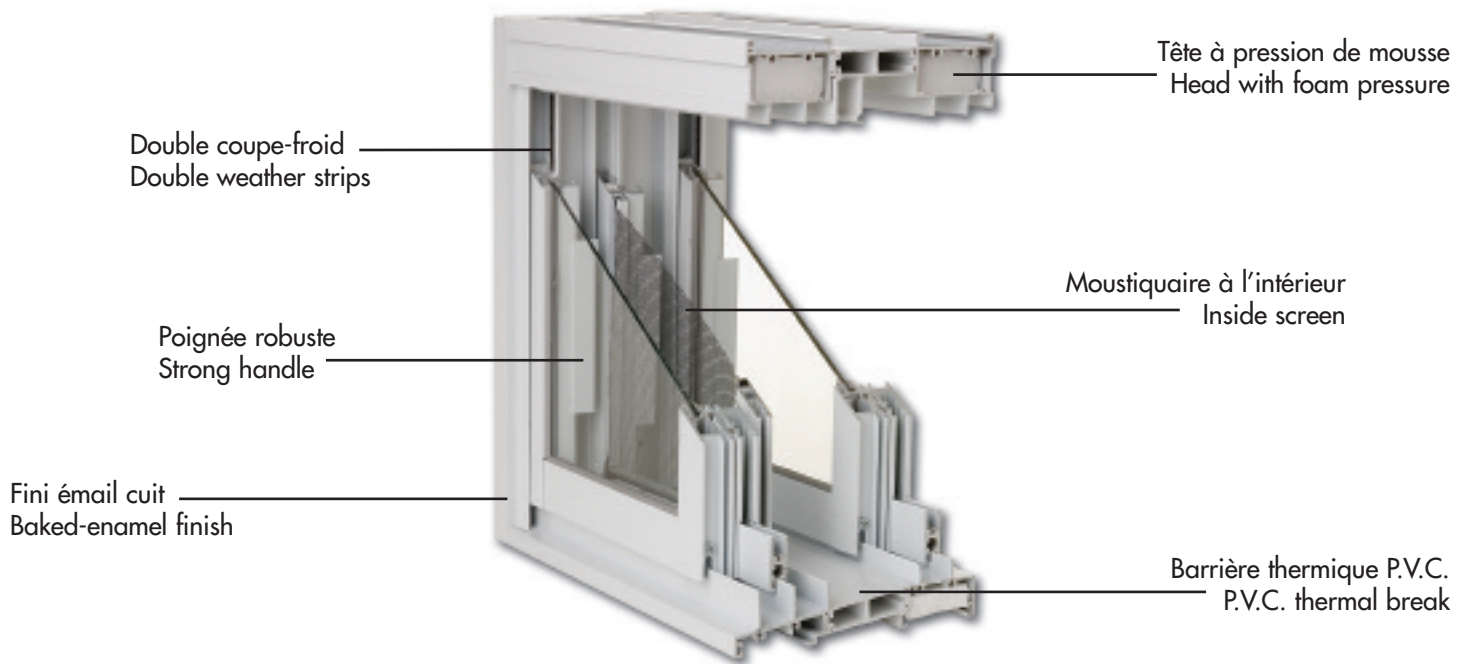

GRANDE FACILITÉ D'ADAPTATION

La fenêtre coulissante a été conçue expressément pour la rénovation, et peut, par ses différents modèles et choix de couleurs (blanc, brun commercial, ivoire), s'adapter à tous les styles d'habitation grâce à ses qualités techniques et esthétiques. Possibilités de couleurs extérieures et intérieures différentes.

GREAT CUSTOMISING POSSIBILITIES

The sliding window was specially designed with remodelling in mind. Because of its many kinds of models and colors (white, commercial brown, ivory), its design and beauty qualities, it can be used with any home style. Possibilities of exterior and interior colors different.

Modèles disponibles

Available styles

Fabriqué par / Made by:

ALUMINART ARCHITECTURAL INC.
Montréal (Québec)

Web : www.aluminart.ca
Courriel : al-arc@aluminart.ca

Distribué par / Distributed by: