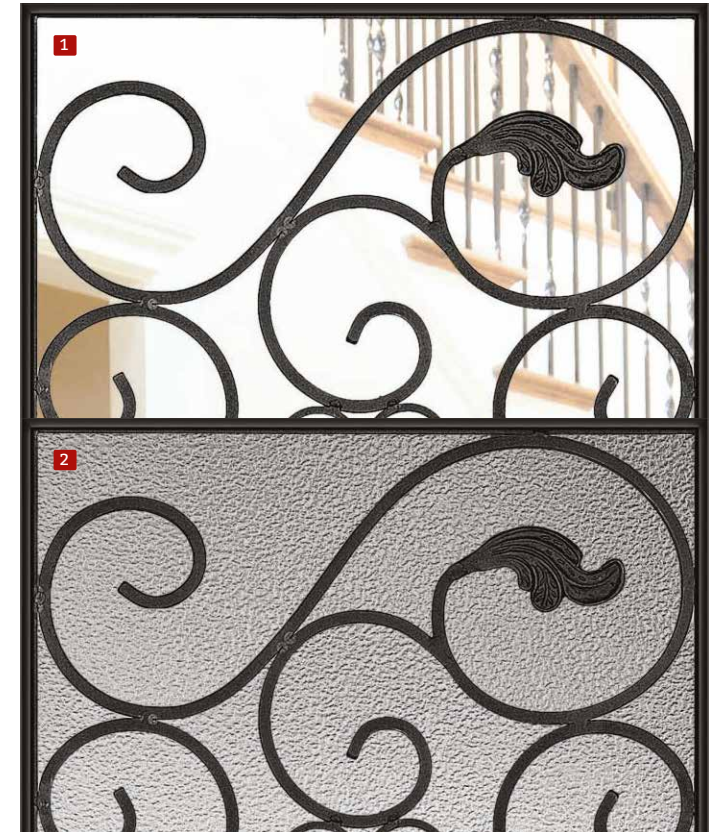

# Versailles

**VERSAILLES OBSCUR**

	22" X 48" \$\$\$\$ VER104OBE+N		8" X 48" VER105OBE+N
	22" X 64" \$\$\$\$ VER108OBE+N		7" X 64" VER107OBE+N

**VERSAILLES CLAIR**

	22" X 48" \$\$\$\$ VER104CLE+N		8" X 48" VER105CLE+N
	22" X 64" \$\$\$\$ VER108CLE+N		7" X 64" VER107CLE+N