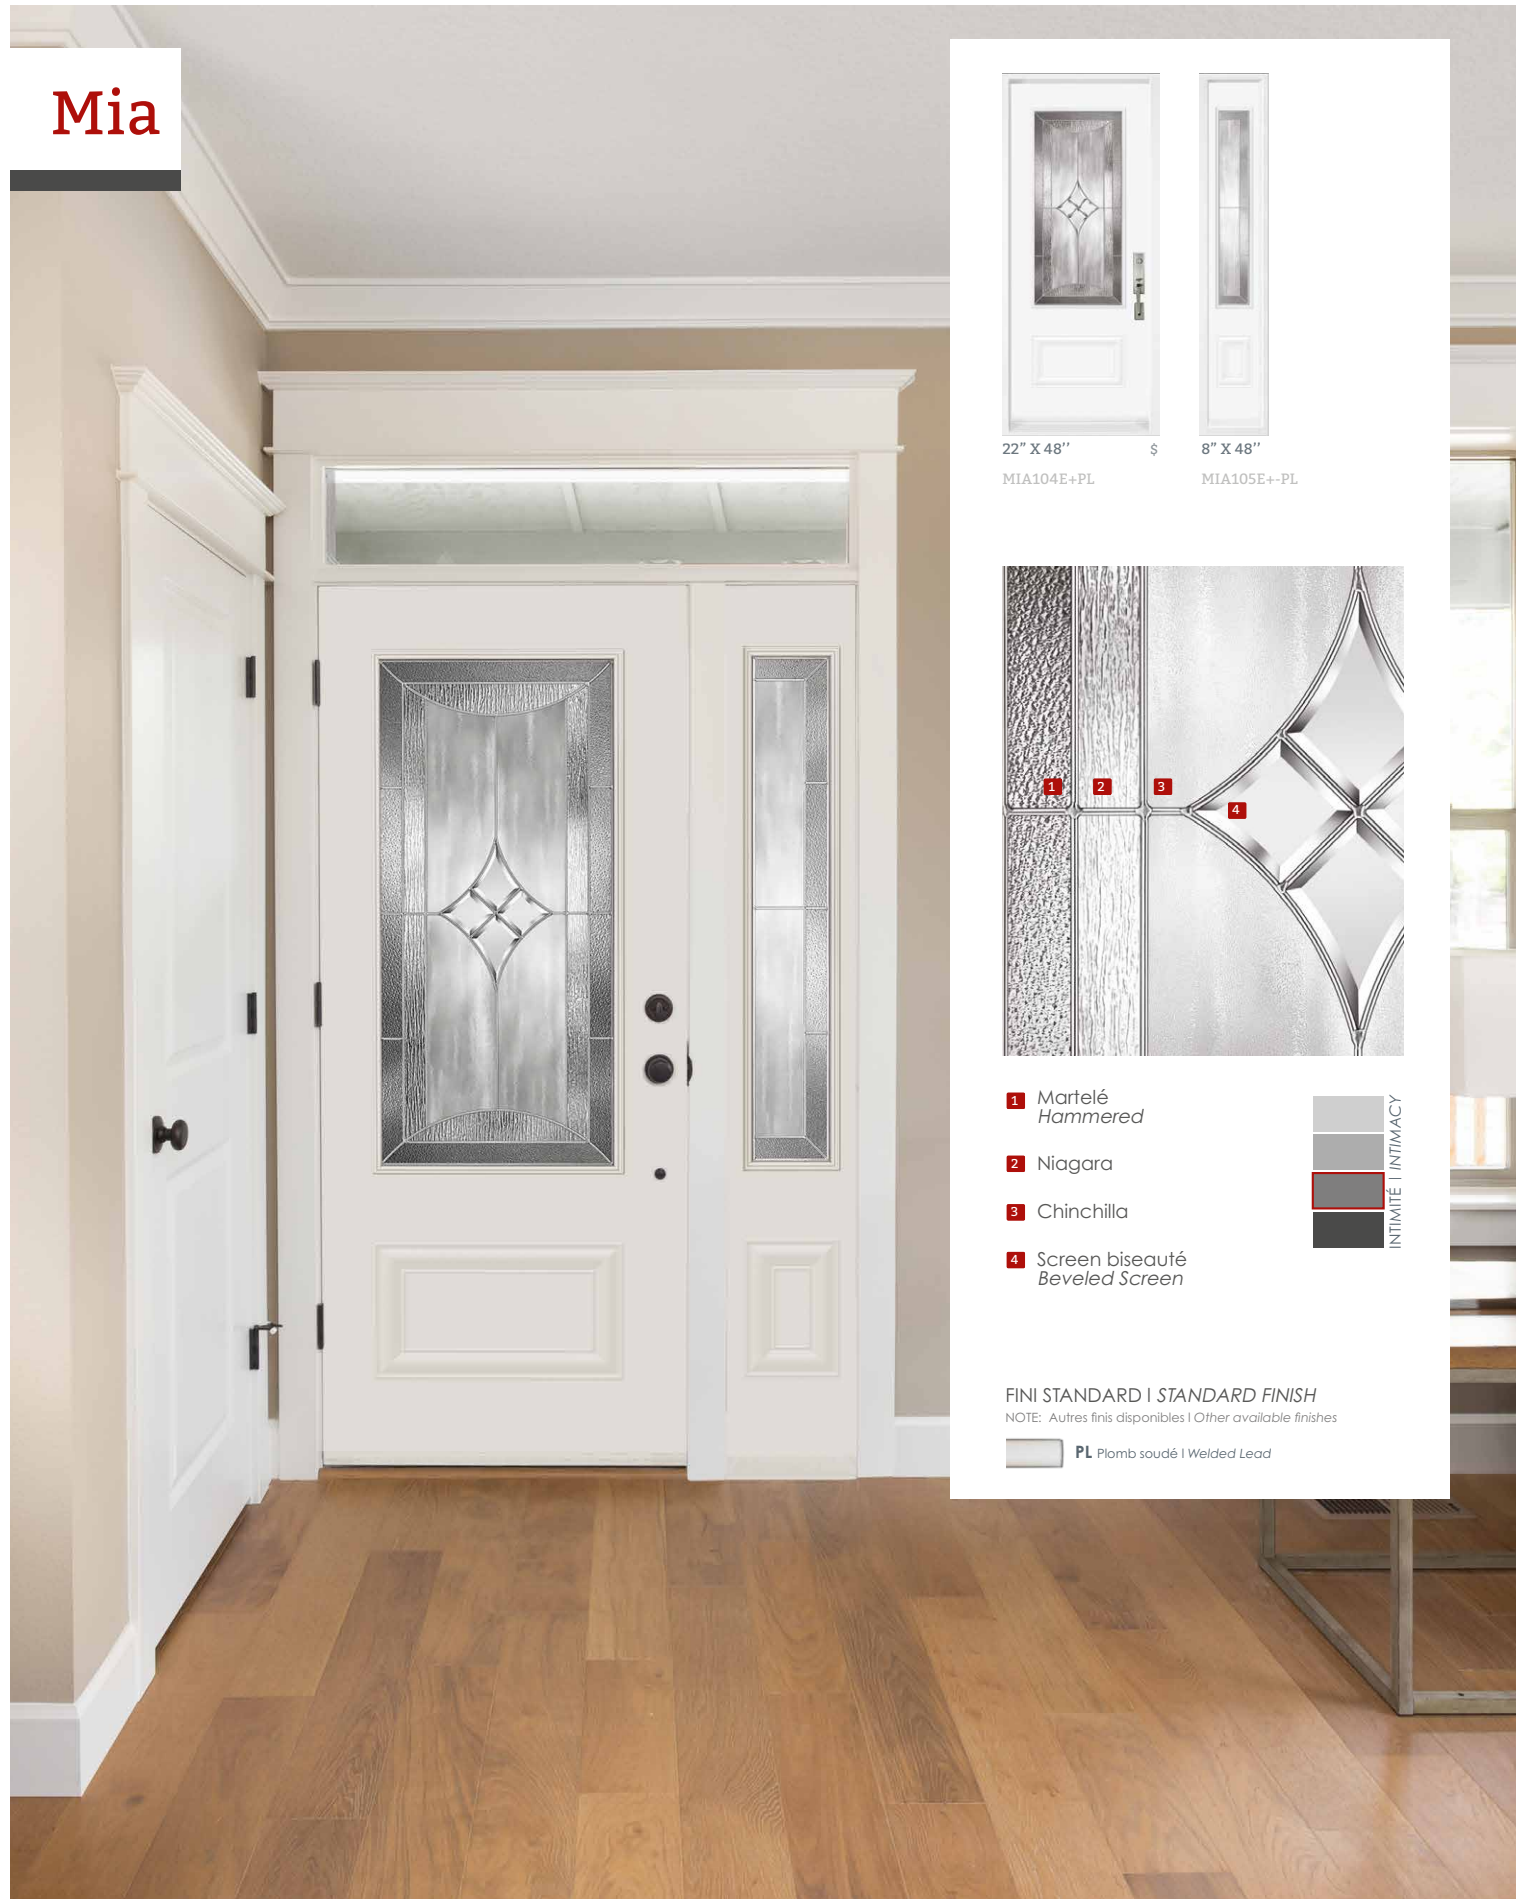

Pixel

- 1 Chinchilla
- 2 Clair biseauté
  Beveled Clear
- 3 Screen biseauté
  Beveled Screen
- 4 Martelé
  Hammered

FINI STANDARD | STANDARD FINISH
NOTE: Autres finis disponibles | Other available finishes
PL Plomb soudé | Welded Lead

Mia

- 1 Martelé
  Hammered
- 2 Niagara
- 3 Chinchilla
- 4 Screen biseauté
  Beveled Screen

FINI STANDARD | STANDARD FINISH
NOTE: Autres finis disponibles | Other available finishes
PL Plomb soudé | Welded Lead