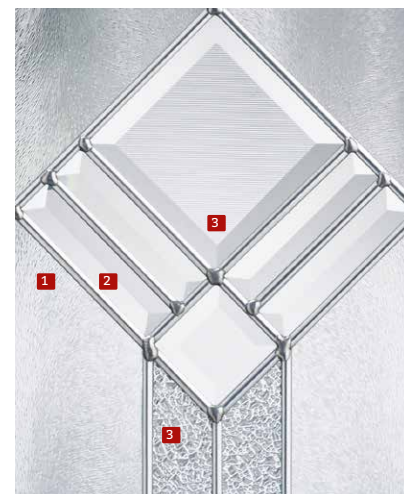

# Pixel

22" X 48"    \$\$    8" X 48"  
PIX104E+-PL    PIX105E+-PL

- 1 Chinchilla
- 2 Clair biseauté  
Beveled Clear
- 3 Screen biseauté  
Beveled Screen
- 4 Martelé  
Hammered

FINI STANDARD | STANDARD FINISH  
NOTE: Autres finis disponibles | Other available finishes  
PL Plomb soudé | Welded Lead