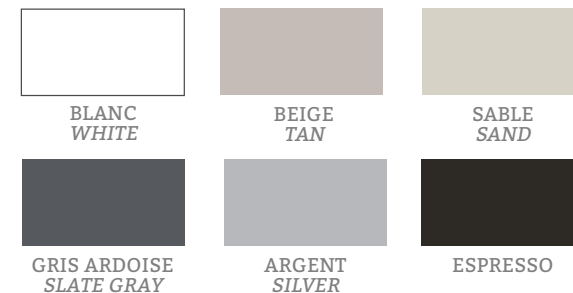

OPTIONS DE COULEURS | COLOR OPTIONS:

POUR PLUS D'INFORMATION | FOR MORE INFORMATION
WWW.VERRESELECT.COM

NOTE: CONSTRUCTION AND CONTROLS OF CUSTOM BLINDS BLINK ARE SLIGHTLY DIFFERENT FROM OUR STANDARD STI BLINDS.