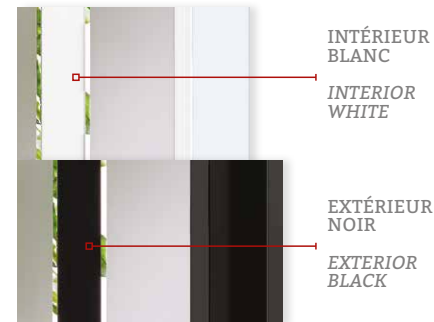

COULEUR DU CARRELAGE 2"  
 2" GRILL COLOR

-  NOIR Côté extérieur  
BLACK Exterior side
-  BLANC Côté intérieur  
WHITE Interior side

CARRELAGE RECTANGULAIRE 2" INTÉGRÉ  
 RECTANGULAR INTEGRATED 2" GRILLS