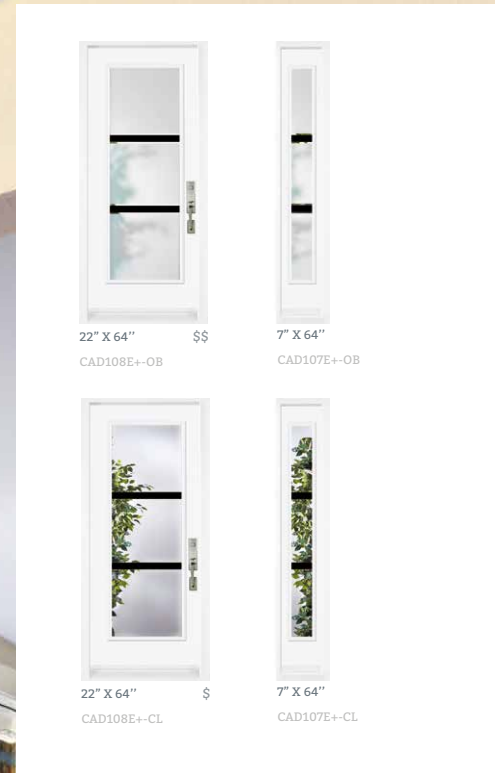

Cadence

CHOIX DE VERRE GLASS CHOICE

- 1 Clair
  Clear
- 2 Carrelage 2"
  2" Grill
- 3 Verre Sablé
  Sandblast glass

COULEUR DU CARRELAGE 2" 2" GRILL COLOR

- **NOIR** Côté extérieur
  BLACK Exterior side
- **BLANC** Côté intérieur
  WHITE Interior side

CARRELAGE RECTANGULAIRE 2" INTÉGRÉ RECTANGULAR INTEGRATED 2" GRILLS

NOTE: TRANSOMS AND SIDELITES AVAILABLE