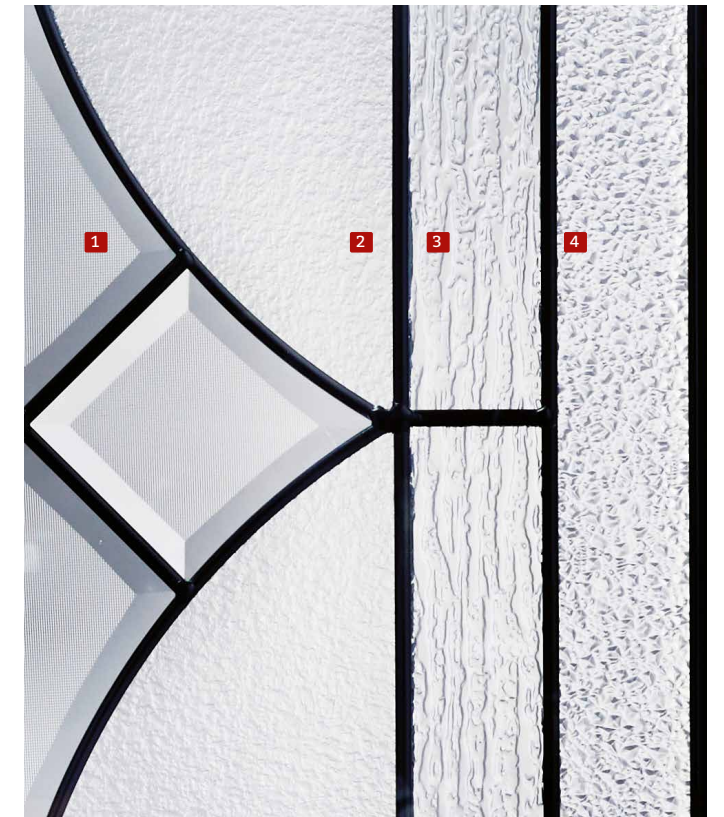

Renoir

- 1 Screen biseauté | *Beveled Screen*
- 2 Kasumi
- 3 Niagara
- 4 Martelé | *Hammered*

FINI STANDARD | *STANDARD FINISH*
NOTE: Autres finis disponibles | *Other available finishes*

N Plomb soudé antique | *Antique Welded Lead*

NOTE: IMPOSTES ET LATÉRAUX DISPONIBLES
TRANSOMS AND SIDELITES AVAILABLE