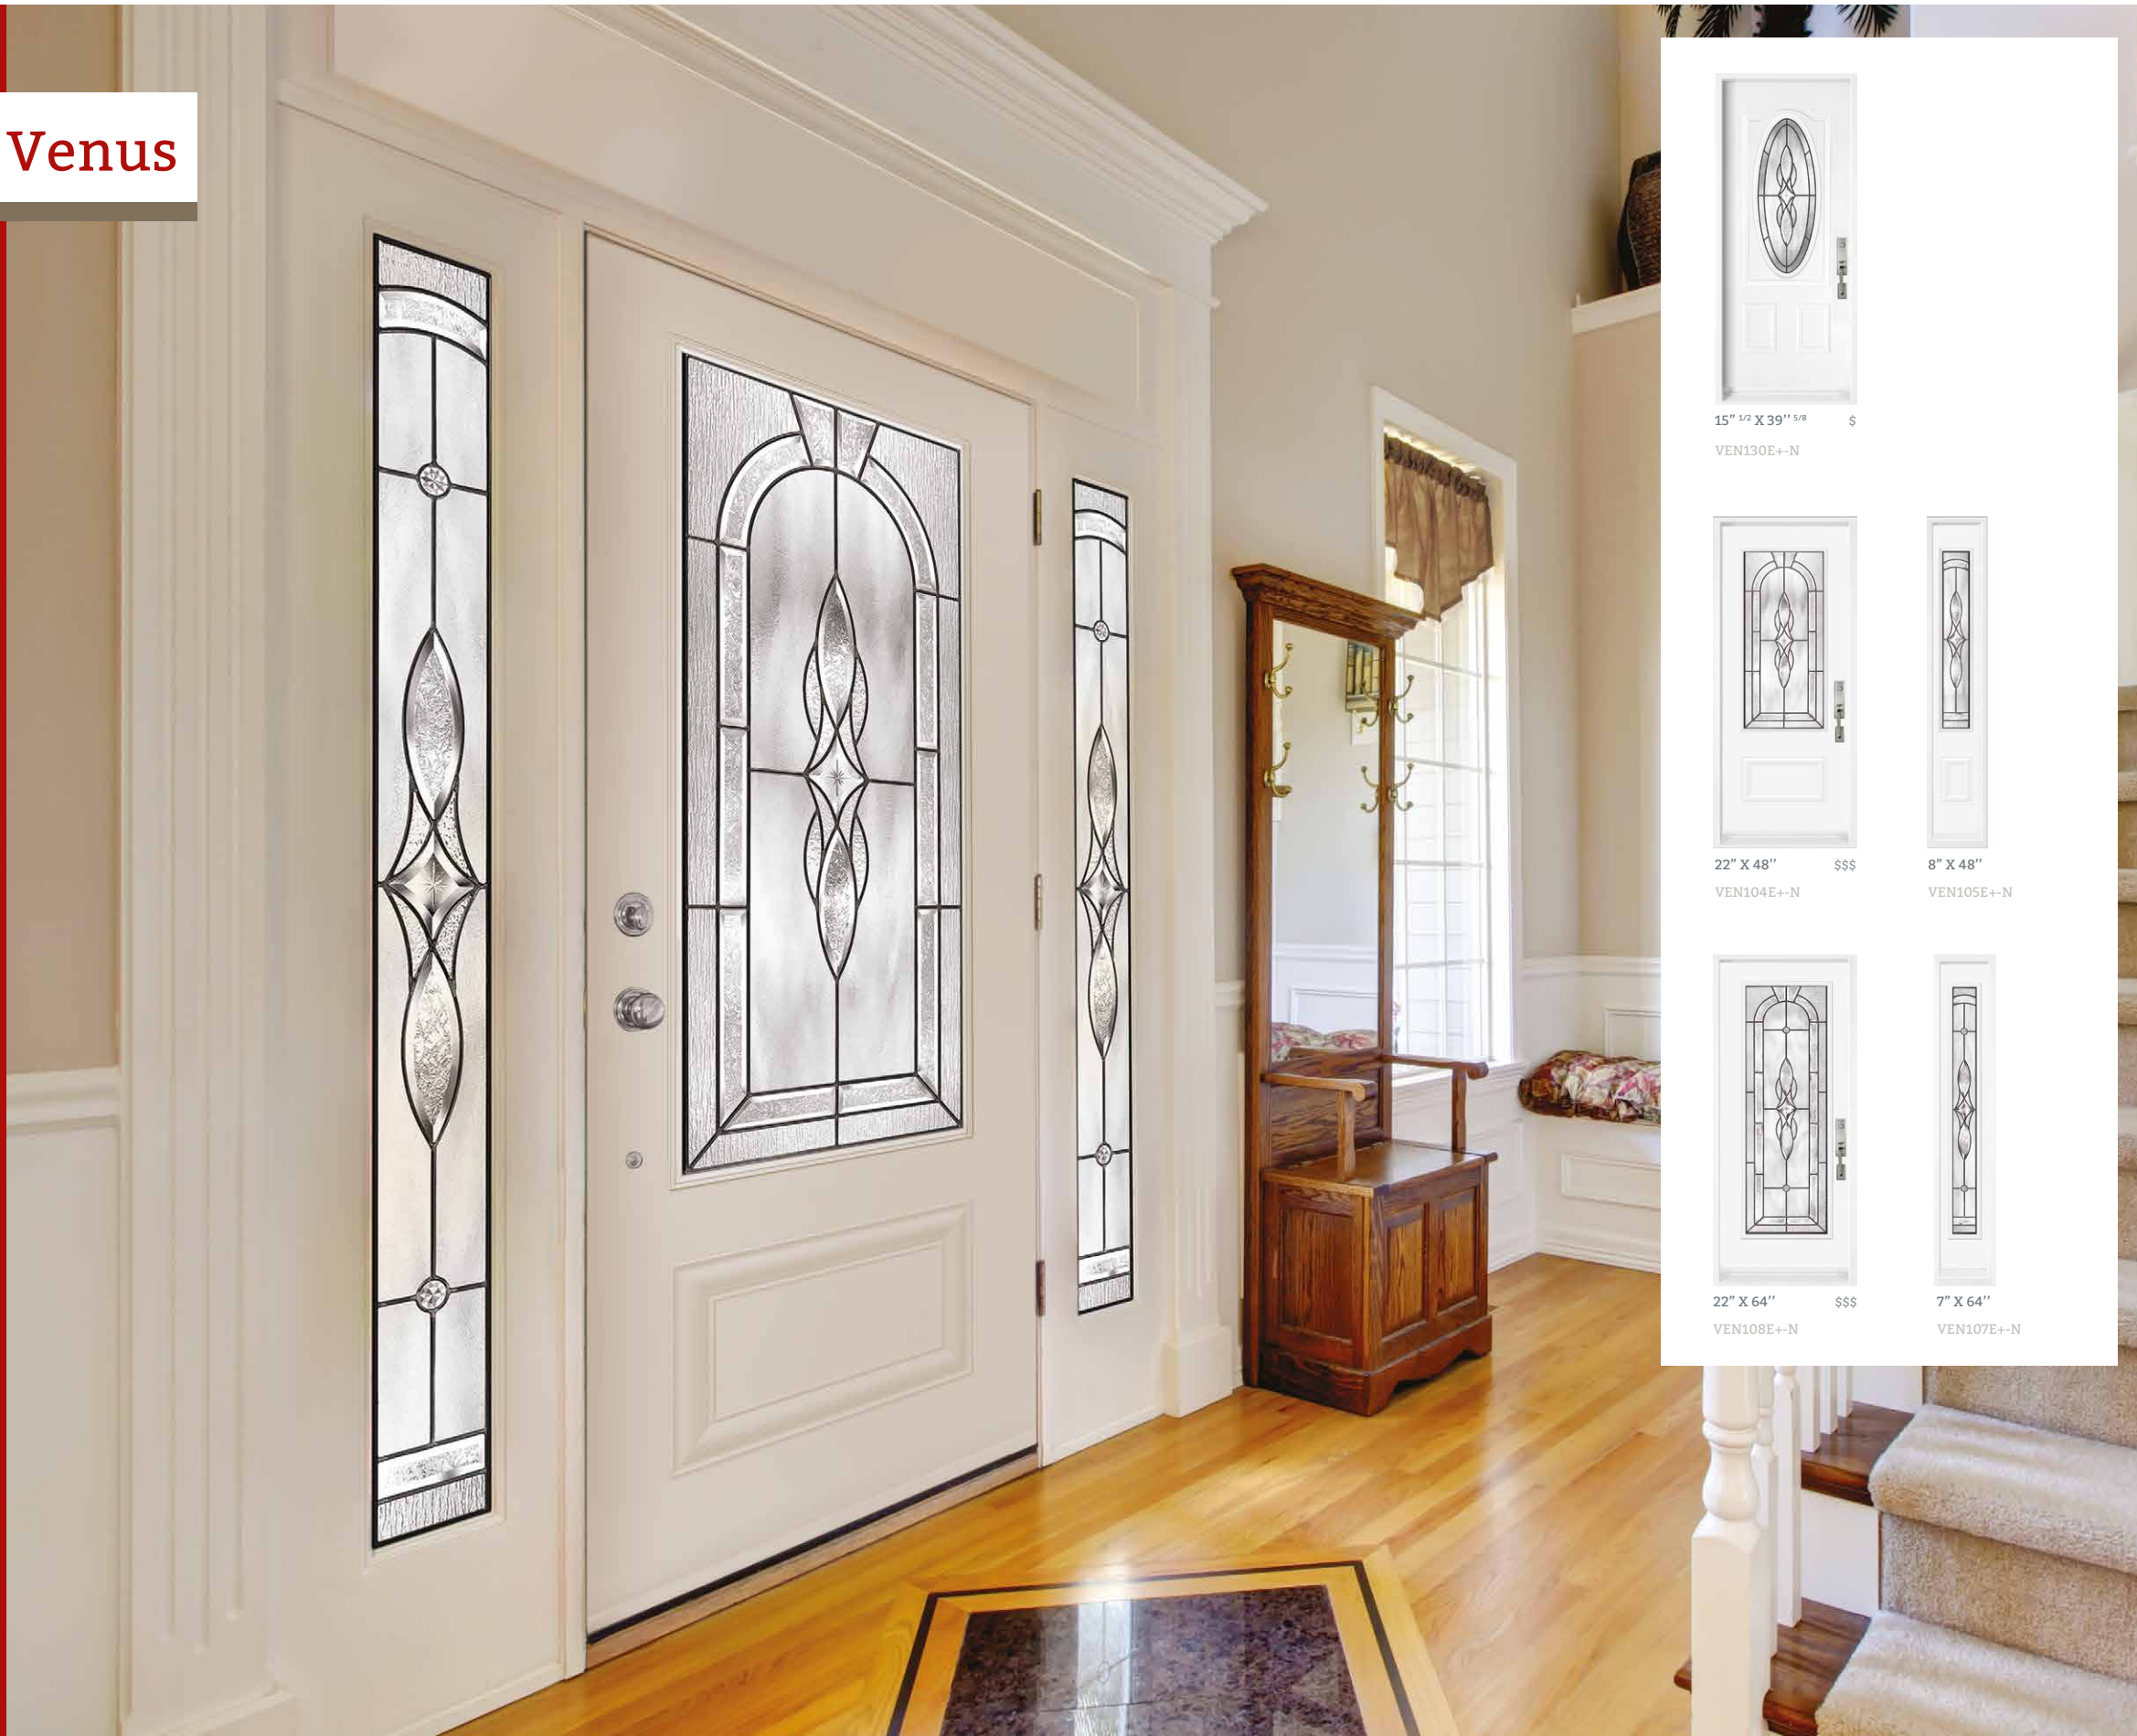

Venus

- 1 Niagara
- 2 Givré biseauté | Beveled Glue Chip
- 3 Chinchilla
- 4 Granite | Granit
- 5 Losange clair biseauté gravé à la main
  Beveled Clear Diamond Shaped Hand-Engraved

FINI STANDARD | STANDARD FINISH
NOTE: Autres finis disponibles | Other available finishes

N Plomb soudé antique | Antique Welded Lead

NOTE: IMPOSTES ET LATÉRAUX DISPONIBLES
TRANSOMS AND SIDELITES AVAILABLE