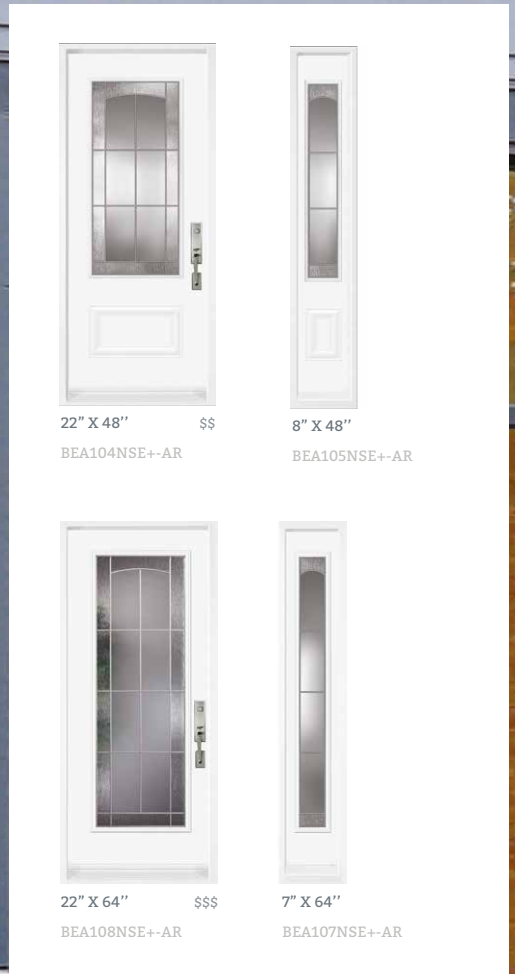

# Beatrice

- 1 Niagara
- 2 Screen

FINI STANDARD | STANDARD FINISH  
 NOTE: Autres finis disponibles | Other available finishes

**NS-AR** Non-soudé Argent satiné  
 Non-Welded Silver

NOTE: IMPOSTES ET LATÉRAUX DISPONIBLES  
 TRANSOMS AND SIDELITES AVAILABLE