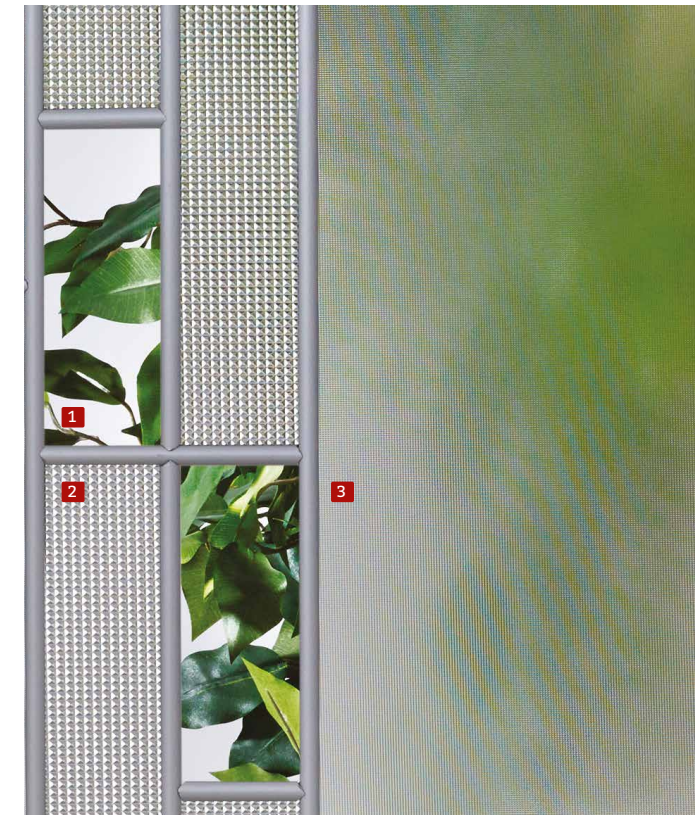

# Gabriella

22" X 48" \$  
GAB104NSE+-AR

8" X 48"  
GAB105NSE+-AR

22" X 64" \$\$  
GAB108NSE+-AR

7" X 64"  
GAB107NSE+-AR

- 1 Verre Clair | Clear glass
- 2 Canva
- 3 Screen

FINI STANDARD | STANDARD FINISH  
NOTE: Autres finis disponibles | Other available finishes