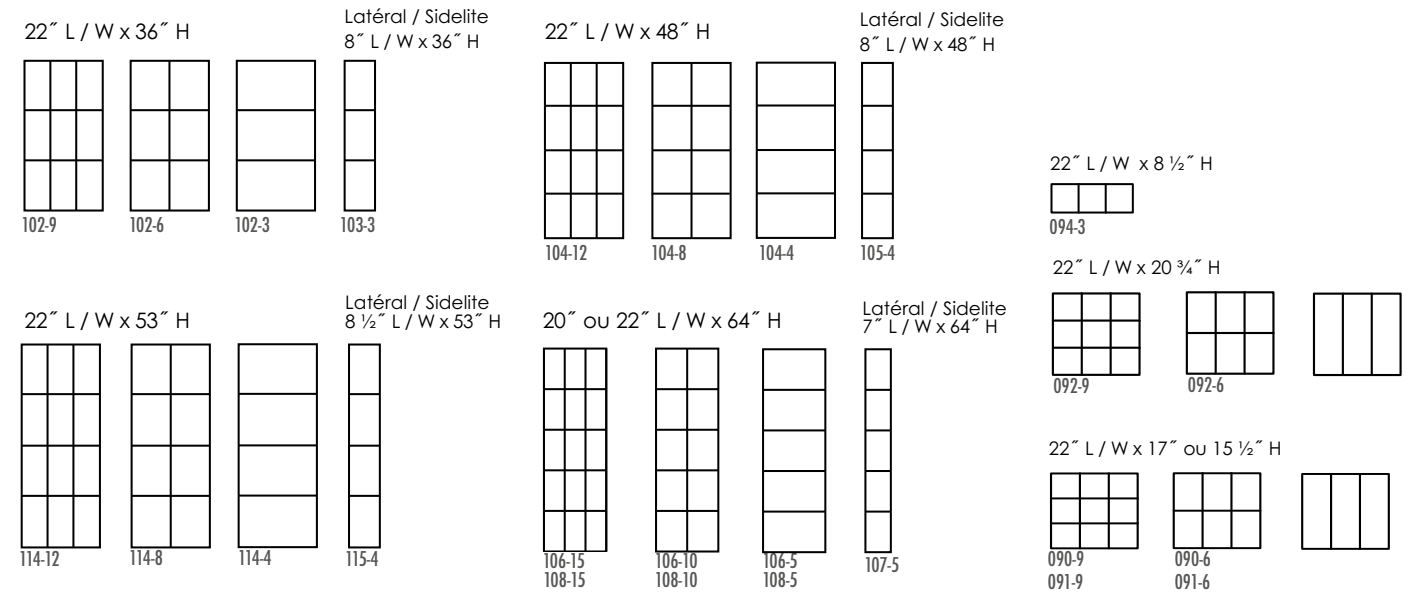

3 Choisissez votre CONFIGURATION DE PORTE | Choose your DOOR CONFIGURATION