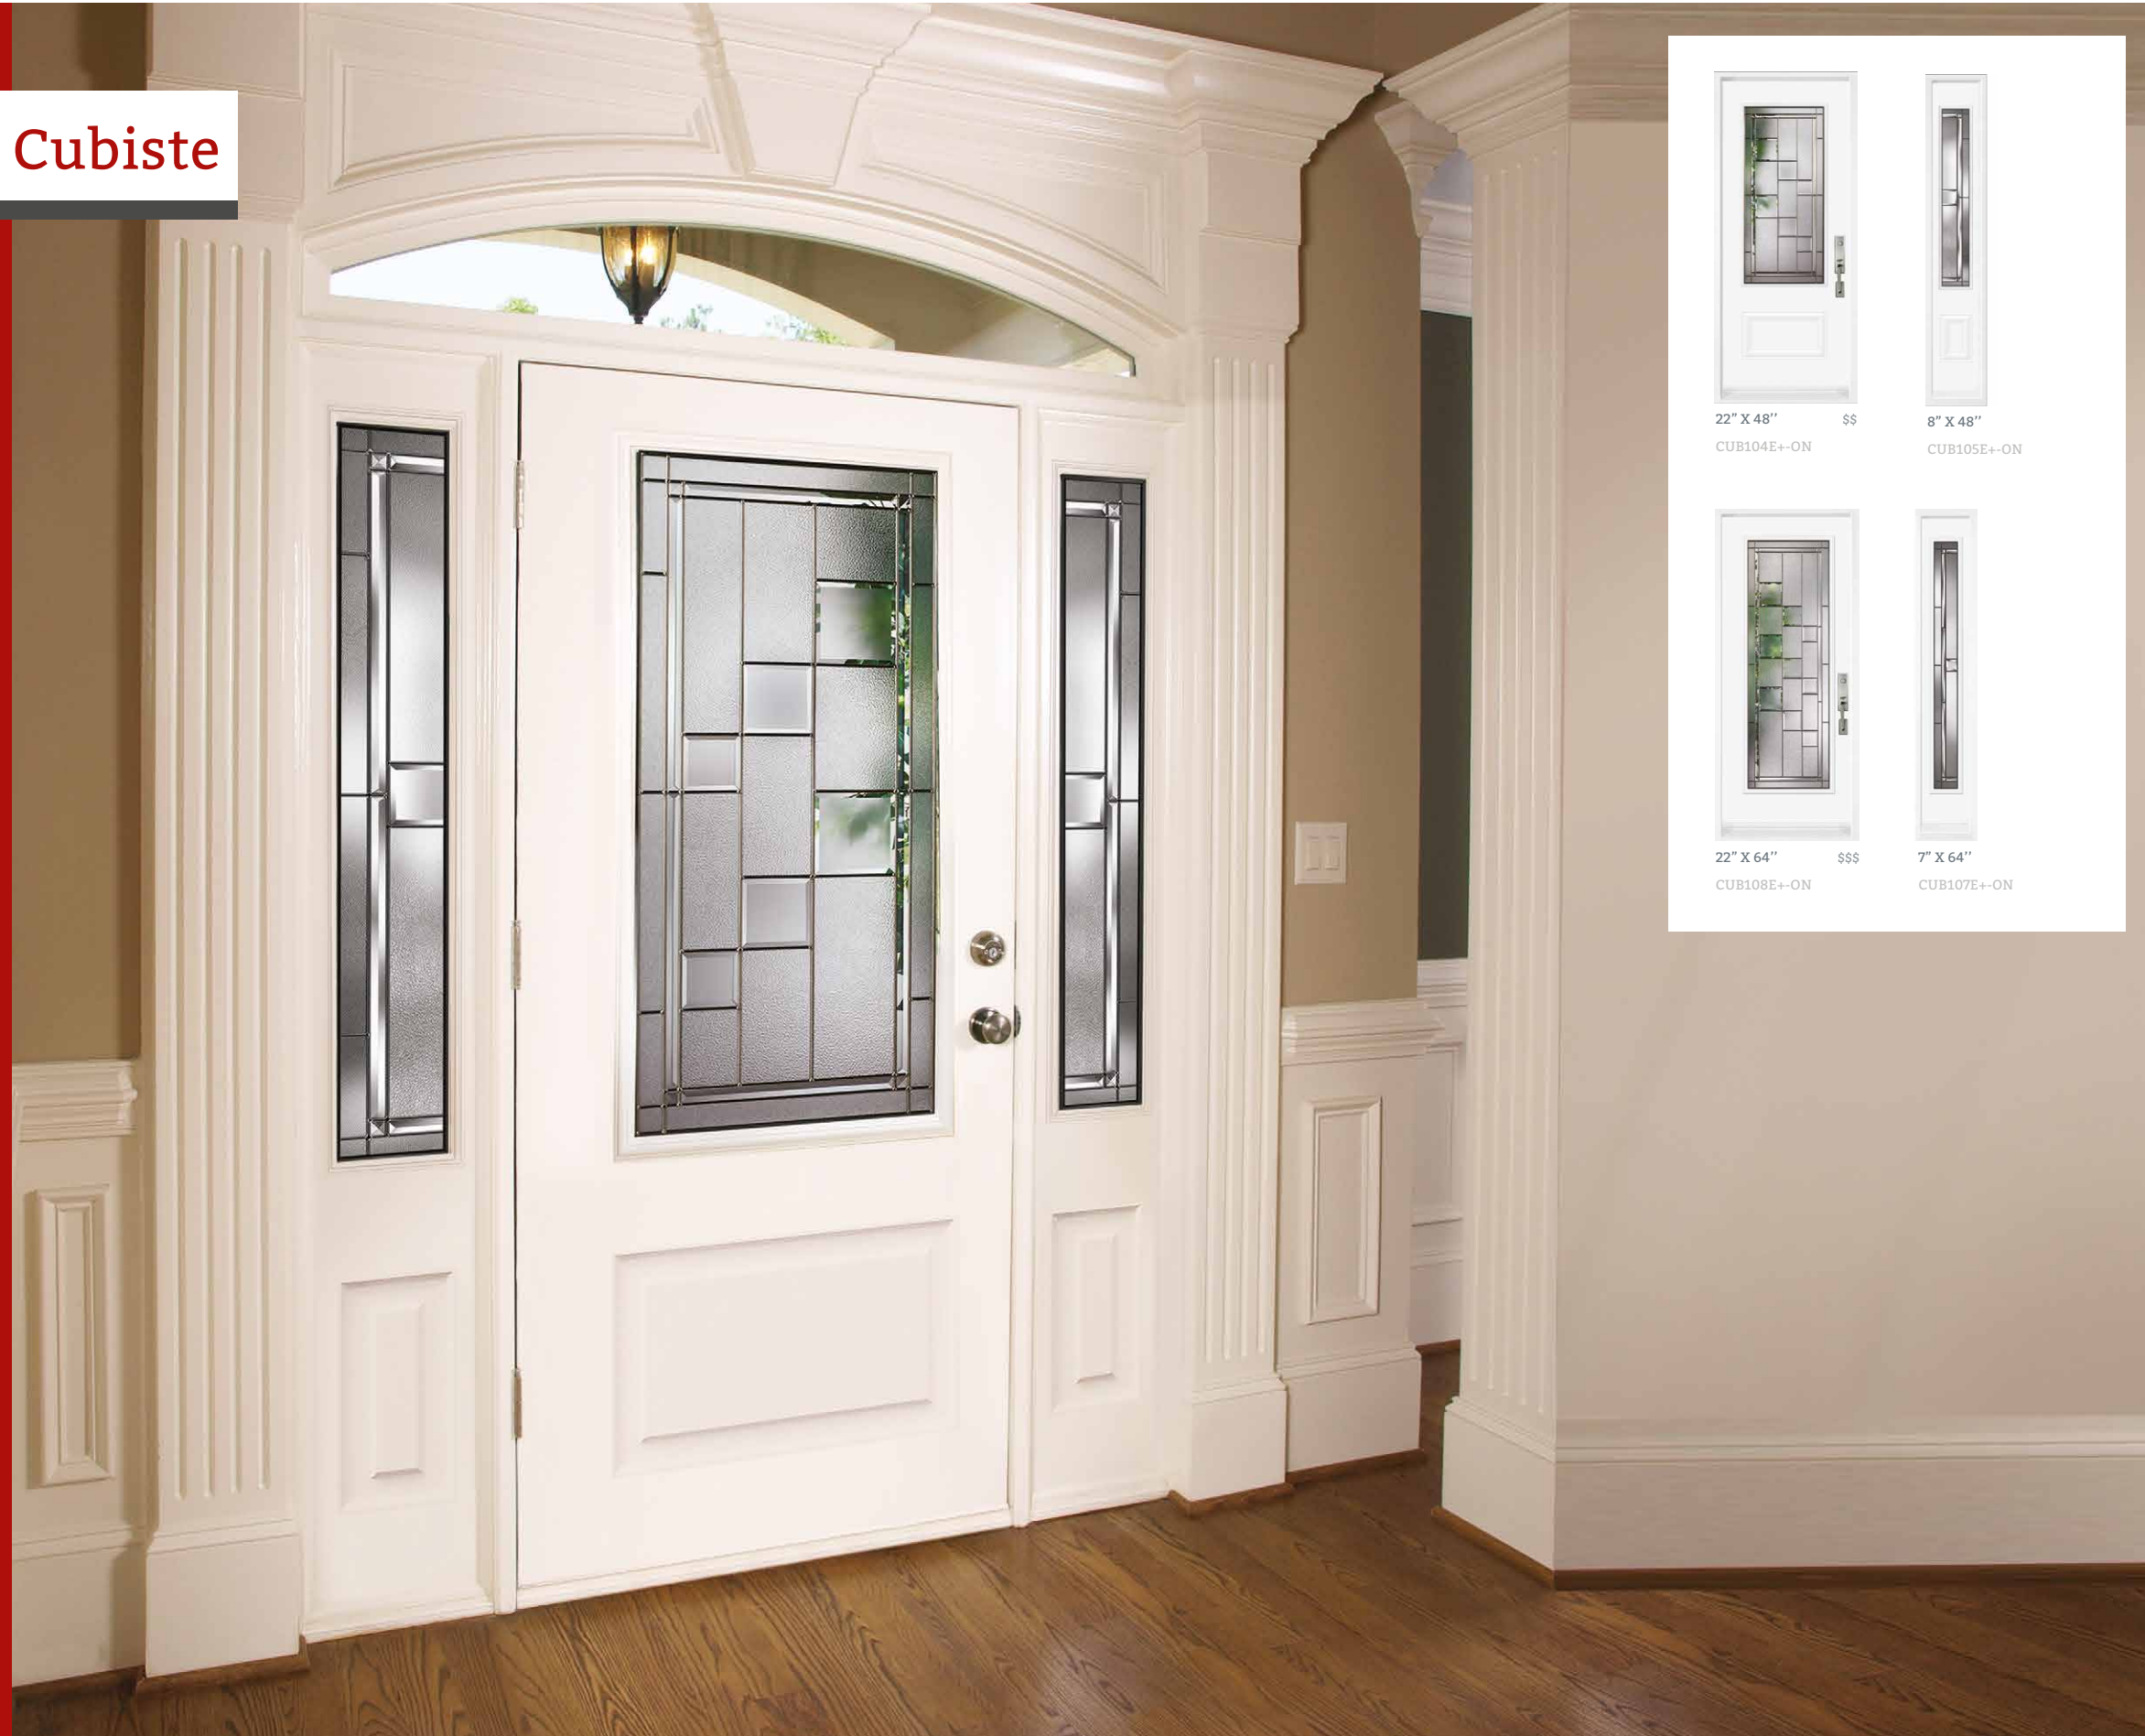

Cubiste

- 1 Screen biseauté | *Beveled Screen*
- 2 Kasumi
- 3 Clair biseauté | *Beveled Clear*
- 2 Morocco Clair | *Clear Morocco*

FINI STANDARD | *STANDARD FINISH*
NOTE: Autres finis disponibles | *Other available finishes*

ON Onyx