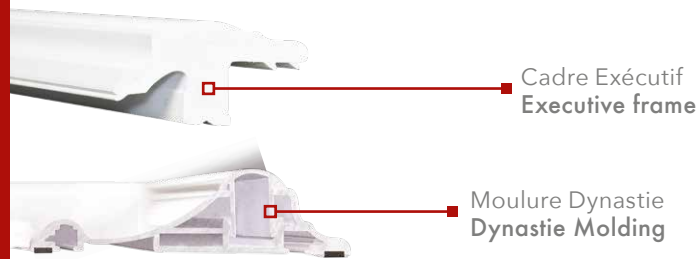

PLUSIEURS DIMENSIONS DISPONIBLES. | VARIOUS SIZES AVAILABLE.