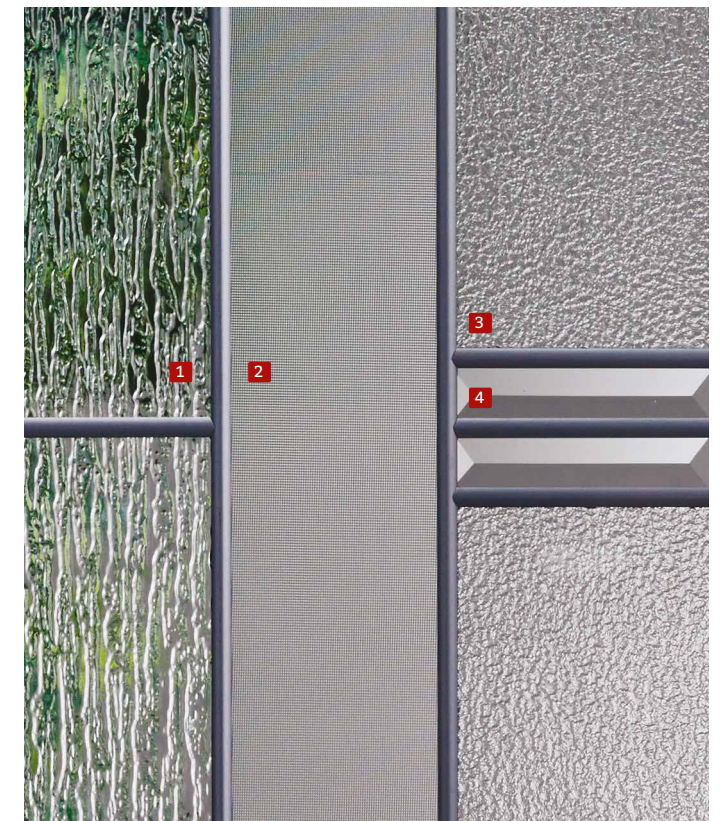

# Matheus

22" X 48" \$\$\$  
MAT104NSE+-PT

8" X 48" \$\$\$  
MAT105NSE+-PT

22" X 64" \$\$\$  
MAT108NSE+-PT

7" X 64" \$\$\$  
MAT107NSE+-PT

20" X 64" \$\$\$  
MAT106NSE+-PT

- 1 Niagara
- 2 Screen
- 3 Kasumi
- 4 Clair biseauté | *Beveled Clear*