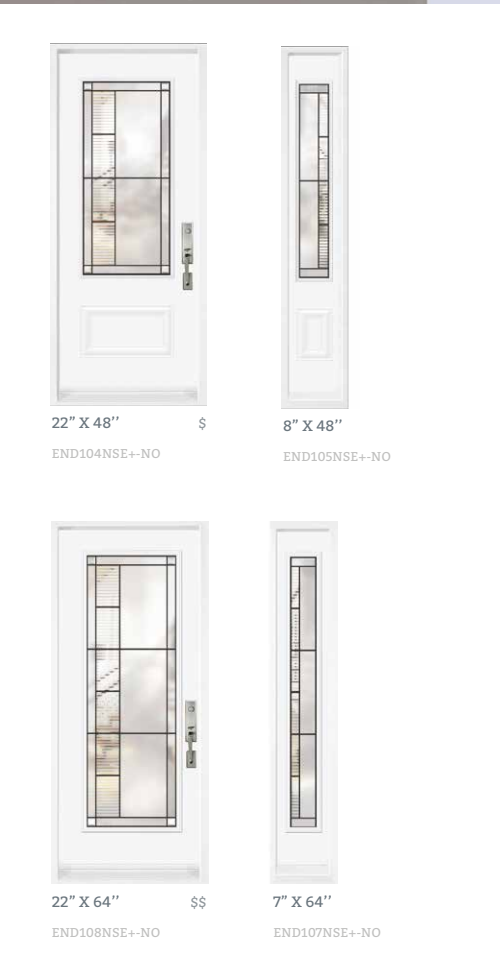

- 1 Screen biseauté | Beveled Screen
- 2 Canva
- 3 Linea
- 4 Screen

FINI STANDARD | STANDARD FINISH
NOTE: Autres finis disponibles | Other available finishes

NS-NO Non-soudé noir | Non-Welded Black

NOTE: IMPOSTES ET LATÉRAUX DISPONIBLES
TRANSOMS AND SIDELITES AVAILABLE