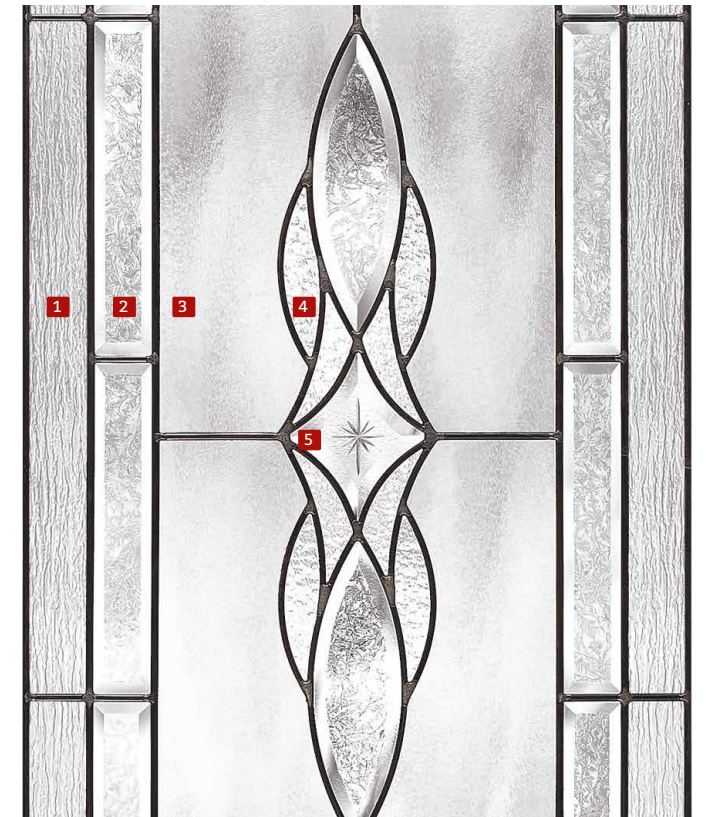

# Venus

15" 1/2 X 39" 5/8 \$  
VEN130E+N

22" X 48" \$\$\$  
VEN104E+N

8" X 48"  
VEN105E+N

22" X 64" \$\$\$  
VEN108E+N

7" X 64"  
VEN107E+N

- 1 Niagara
- 2 Givré biseauté | Beveled Glue Chip
- 3 Chinchilla
- 4 Granite | Granit
- 5 Losange clair biseauté gravé à la main  
Beveled Clear Diamond Shaped Hand-Engraved