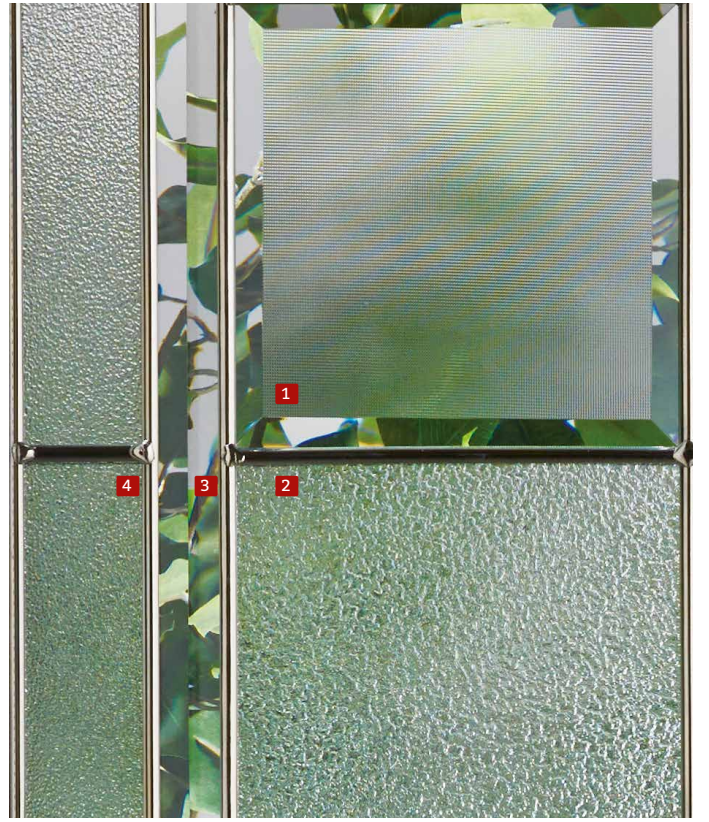

Cubiste

- 1 Screen biseauté | *Beveled Screen*
- 2 Kasumi
- 3 Clair biseauté | *Beveled Clear*
- 2 Morocco Clair | *Clear Morocco*

FINI STANDARD | *STANDARD FINISH*
NOTE: Autres finis disponibles | *Other available finishes*

ON Onyx