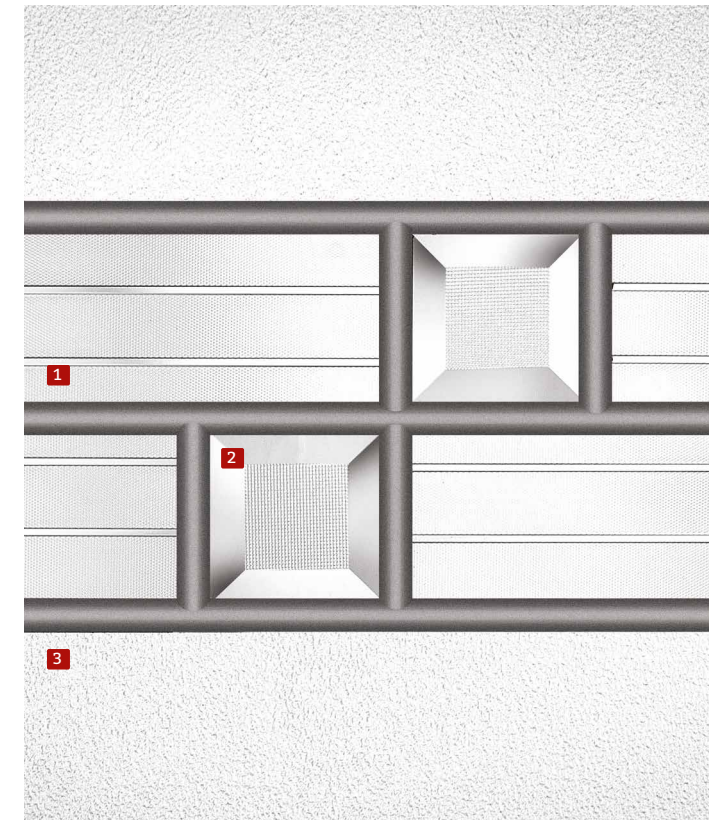

# Tendance

	22" X 17" \$		22" X 17" \$\$\$\$
TEN090NSE+-PT (1X)		TEN090NSE+-PT (3X)	
	22" X 48" \$\$\$		8" X 48"
TEN104NSE+-PT		TEN105NSE+-PT	
	22" X 64" \$\$\$\$		7" X 64"
TEN108NSE+-PT		TEN107NSE+-PT	