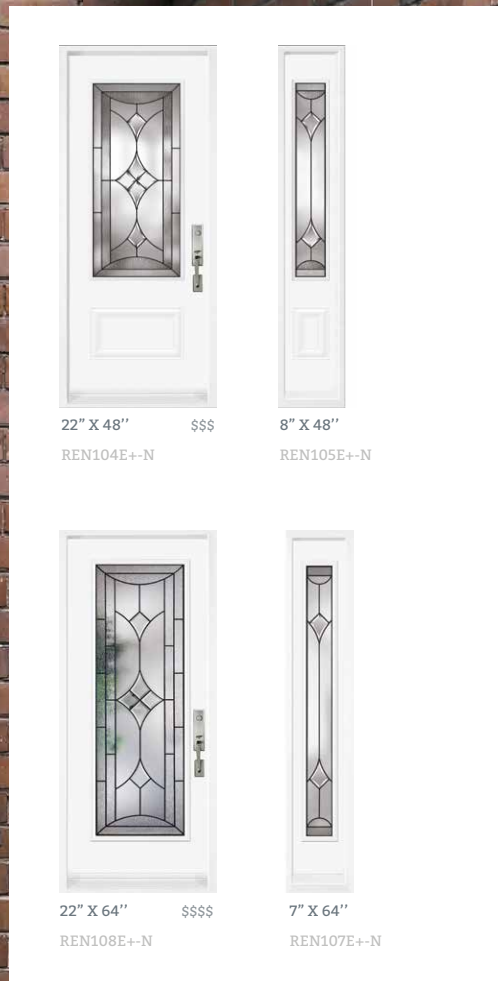

Renoir

- 1 Screen biseauté | *Beveled Screen*
- 2 Kasumi
- 3 Niagara
- 4 Martelé | *Hammered*

FINI STANDARD | *STANDARD FINISH*
NOTE: Autres finis disponibles | *Other available finishes*

N Plomb soudé antique | *Antique Welded Lead*

NOTE: IMPOSTES ET LATÉRAUX DISPONIBLES
TRANSOMS AND SIDELITES AVAILABLE