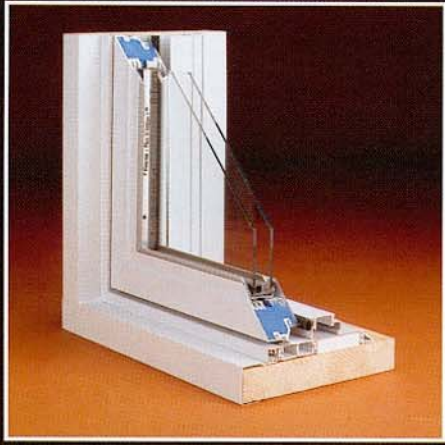

### Sécurité:

barrure permettant  
une fermeture hermétique  
et sécuritaire.

### Rendement énergétique:

assuré par le procédé "Isolok"  
du volet développé par Alcan,  
par un double verre scellé  
ainsi qu'un double joint d'étanchéité.  
Verre énergétique pour un rendement  
supérieur et intercalaire isolant.

### Entretien:

Fenêtre d'aluminium émaillé:  
entretien facile de l'extérieur  
par l'intérieur.

LX 4<sup>3/4</sup> et cadre en pin recouvert extérieur

LX 5<sup>3/4</sup> et cadre en pin recouvert extérieur

# Une fenêtre énergétique

coupe verticale

- Polyuréthane 
- Isolation 
- Coupe-brise 
- Unité scellée 
- Barrière thermique (vinyle) 
- Aluminium 
- Quincailleries 

coupe horizontale