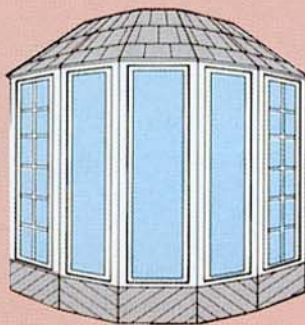

## lumière et décor

La fenêtre en baie ou cintrée LUMI-LX, vous permet de transformer votre décor, de créer une pièce unique, d'aspect plus vaste.

## ▪ Fenêtres régulières

1 lumière

2 lumières

3 lumières égales

3 lumières inégales

4 lumières

5 lumières

combiné 2 lumières

## ▪ Fenêtres en projection

en baie

cintrée 4 lumières

cintrée 5 lumières

cintrée 6 lumières

- ### Options
- Verre énergétique
  - Carrelage d'aluminium amovible
  - Carrelage en vinyle à l'intérieur
  - Verre décoratif
  - Intercalaire isolant
  - Volet semi-opérant