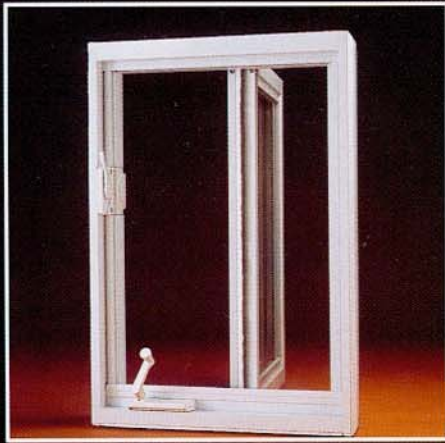

# Lumi-LX

La fenêtre à battants...

**Plus  
que du verre!**

**ALUMINART**  
ARCHITECTURAL

ouverture plus grande  
pour facilité d'entretien

manivelle d'ouverture

barrure sécuritaire

### Sécurité:

barrure permettant  
une fermeture hermétique  
et sécuritaire.

## lumière et décor

La fenêtre en baie ou cintrée LUMI-LX, vous permet de transformer votre décor, de créer une pièce unique, d'aspect plus vaste.