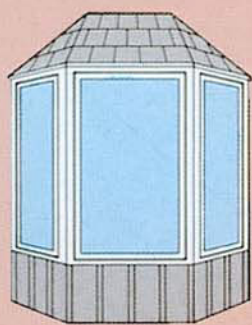

## lumière et décor

La fenêtre en baie ou cintrée LUMI-LX, vous permet de transformer votre décor, de créer une pièce unique, d'aspect plus vaste.

## ▪ Fenêtres régulières

1 lumière

2 lumières

3 lumières égales

3 lumières inégales

4 lumières

5 lumières

combiné 2 lumières

## ▪ Fenêtres en projection

en baie

cintrée 4 lumières

cintrée 5 lumières

cintrée 6 lumières

- ### Options
- Verre énergétique
  - Carrelage d'aluminium amovible
  - Carrelage en vinyle à l'intérieur
  - Verre décoratif
  - Intercalaire isolant
  - Volet semi-opérant