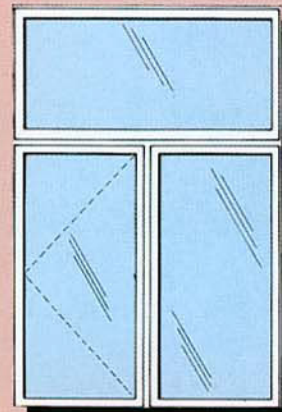

## lumière et décor

La fenêtre en baie ou cintrée LUMI-LX, vous permet de transformer votre décor, de créer une pièce unique, d'aspect plus vaste.

## ▪ Fenêtres régulières

1 lumière

2 lumières

3 lumières égales

3 lumières inégales

4 lumières

5 lumières

combiné 2 lumières

## ▪ Fenêtres en projection

en baie

cintrée 4 lumières

cintrée 5 lumières

cintrée 6 lumières

- ### Options
- Verre énergétique
  - Carrelage d'aluminium amovible
  - Carrelage en vinyle à l'intérieur
  - Verre décoratif
  - Intercalaire isolant
  - Volet semi-opérant